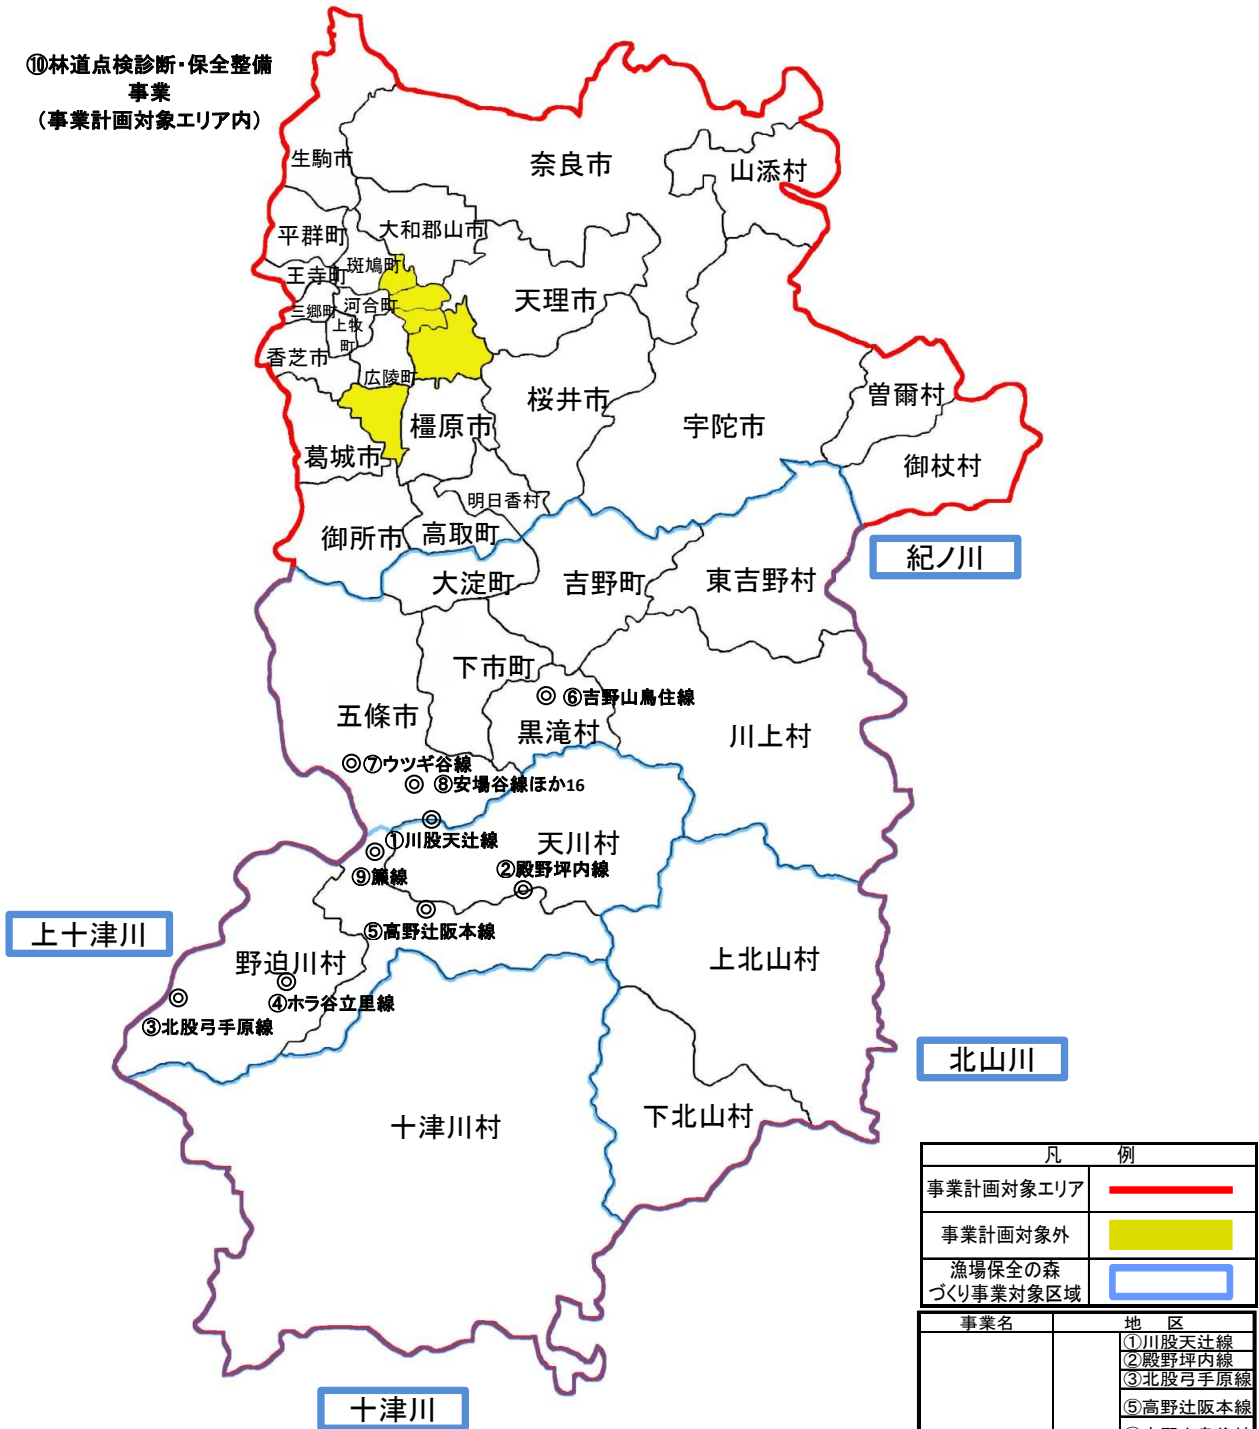

# 農山漁村地域整備計画 奈良県森林基盤整備計画位置図(森林整備事業)

⑩林道点検診断・保全整備事業  
事業  
(事業計画対象エリア内)

凡 例	
事業計画対象エリア	—
事業計画対象外	■
漁場保全の森づくり事業対象区域	□
事業名	地 区
森林整備事業	①川股天辻線
	②殿野坪内線
	③北股弓手原線
	⑤高野辻阪本線
	⑥吉野山鳥住線
	⑦ウツギ谷線
	⑧安場谷線ほか16
	⑨麓線
	⑩林道点検診断・保全整備事業
	漁場保全の森づくり事業
効果促進事業	奈良県内